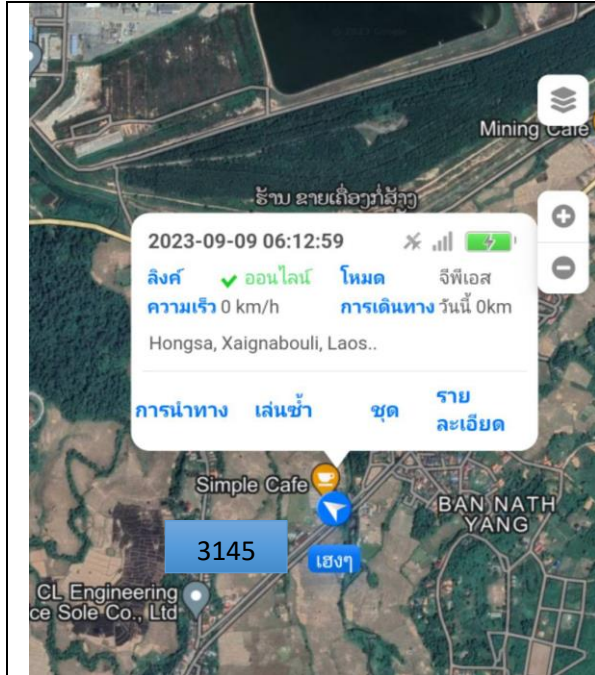

Daily Report

แผนก Store

1. สรุปการใช้รถประจำวัน

สรุปการใช้รถ 3145 83km(ทำOTวันที่9/9/2023)

สรุปการใช้รถ 2956 8km(ทำOTวันที่9/9/2023)

สรุปการใช้รถ 8516 วันนี้ไม่ได้ใช้งาน

สรุปการใช้รถ 3145 13km

สรุปการใช้รถ 2956 วันนี้ไม่ได้ใช้งาน

สรุปการใช้รถ 8895 29km