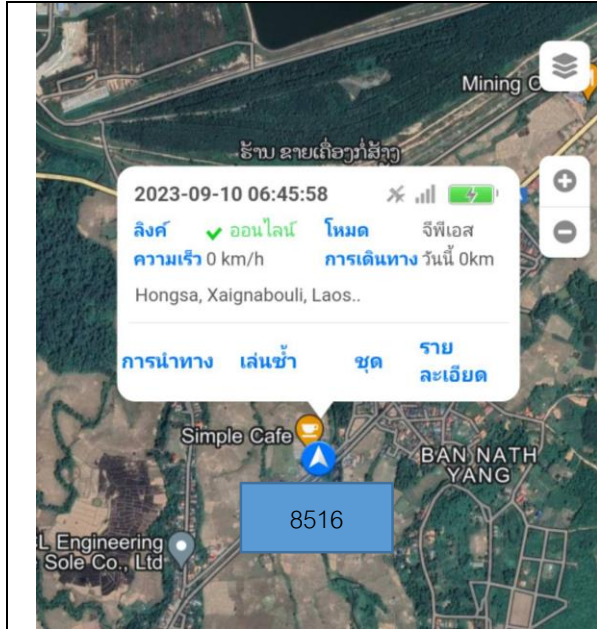

Daily Report

แผนก Store

1. สรุปการใช้รถประจำวัน

สรุปการใช้รถ 3145 83km(ทำOTวันที่9/9/2023)

สรุปการใช้รถ 2956 8km(ทำOTวันที่9/9/2023)

สรุปการใช้รถ 8516 วันนี้ไม่ได้ใช้งาน

สรุปการใช้รถ 3145 13km

สรุปการใช้รถ 2956 วันนี้ไม่ได้ใช้งาน

สรุปการใช้รถ 8895 29km