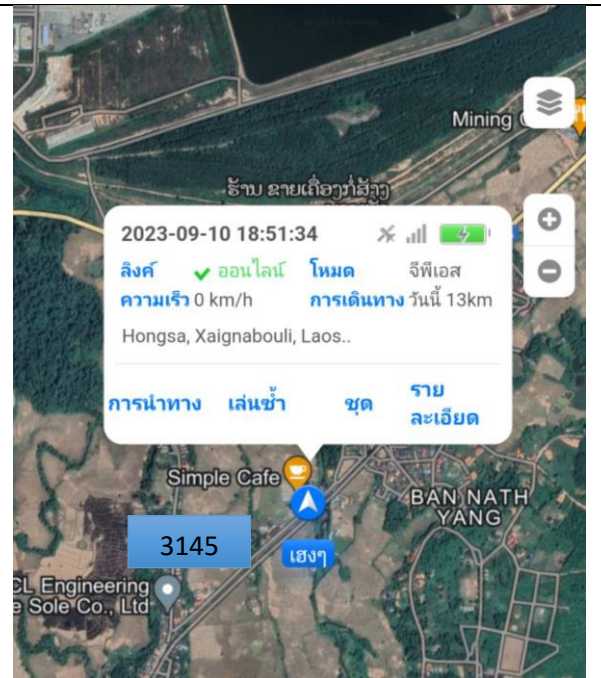

Daily Report

แผนก Store

1. สรุปการใช้รถประจำวัน

สรุปการใช้รถ 3145 83km(ทำOTวันที่9/9/2023)

สรุปการใช้รถ 2956 8km(ทำOTวันที่9/9/2023)

สรุปการใช้รถ 8516 วันนี้ไม่ได้ใช้งาน

สรุปการใช้รถ 3145 13km

สรุปการใช้รถ 2956 วันนี้ไม่ได้ใช้งาน

สรุปการใช้รถ 8895 29km