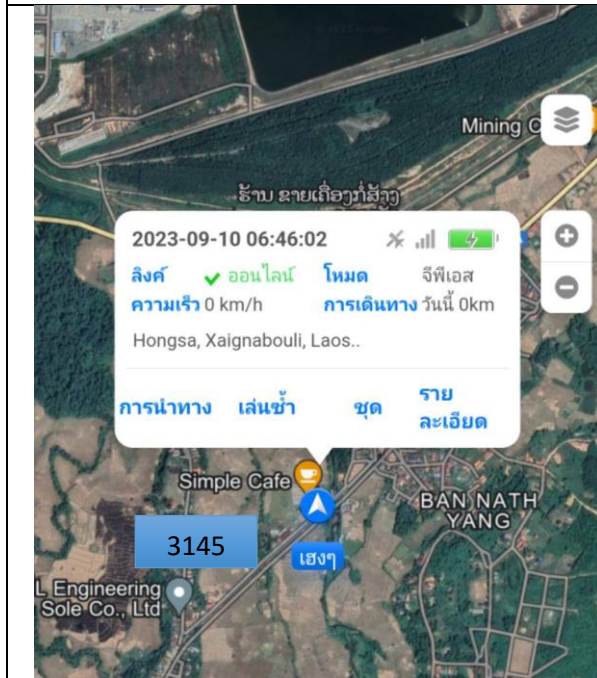

Daily Report

แผนก Store

1. สรุปการใช้รถประจำวัน

สรุปการใช้รถ 3145 83km(ทำOTวันที่9/9/2023)

สรุปการใช้รถ 2956 8km(ทำOTวันที่9/9/2023)

สรุปการใช้รถ 8516 วันนี้ไม่ได้ใช้งาน

สรุปการใช้รถ 3145 13km

สรุปการใช้รถ 2956 วันนี้ไม่ได้ใช้งาน

สรุปการใช้รถ 8895 29km