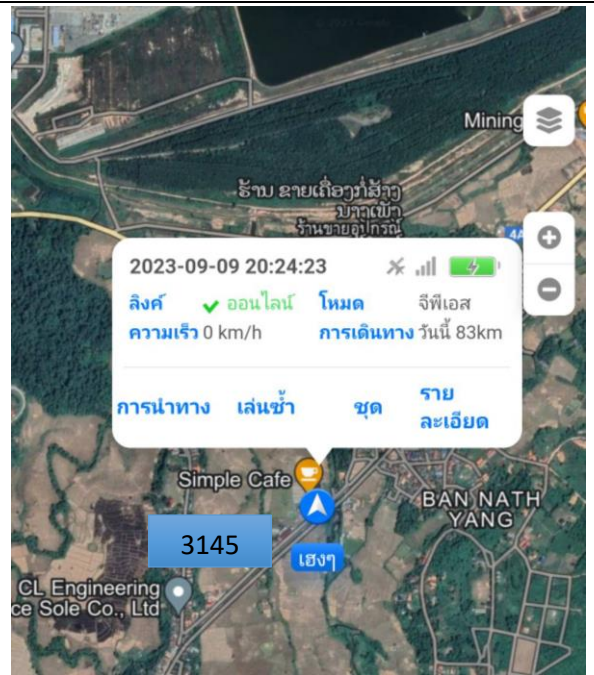

Daily Report

แผนก Store

1. สรุปการใช้รถประจำวัน

สรุปการใช้รถ 3145 83km(ทำOTวันที่9/9/2023)

สรุปการใช้รถ 2956 8km(ทำOTวันที่9/9/2023)

สรุปการใช้รถ 8516 วันนี้ไม่ได้ใช้งาน

สรุปการใช้รถ 3145 13km

สรุปการใช้รถ 2956 วันนี้ไม่ได้ใช้งาน

สรุปการใช้รถ 8895 29km