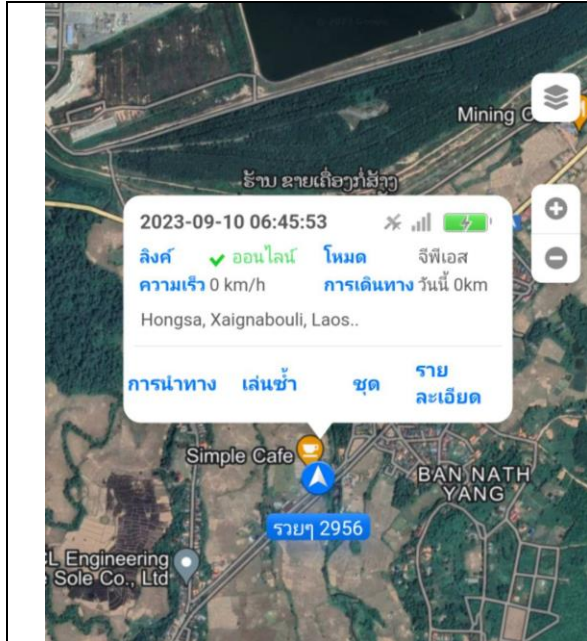

Daily Report

แผนก Store

1. สรุปการใช้รถประจำวัน

สรุปการใช้รถ 3145 83km(ทำOTวันที่9/9/2023)

สรุปการใช้รถ 2956 8km(ทำOTวันที่9/9/2023)

สรุปการใช้รถ 8516 วันนี้ไม่ได้ใช้งาน

สรุปการใช้รถ 3145 13km

สรุปการใช้รถ 2956 วันนี้ไม่ได้ใช้งาน

สรุปการใช้รถ 8895 29km